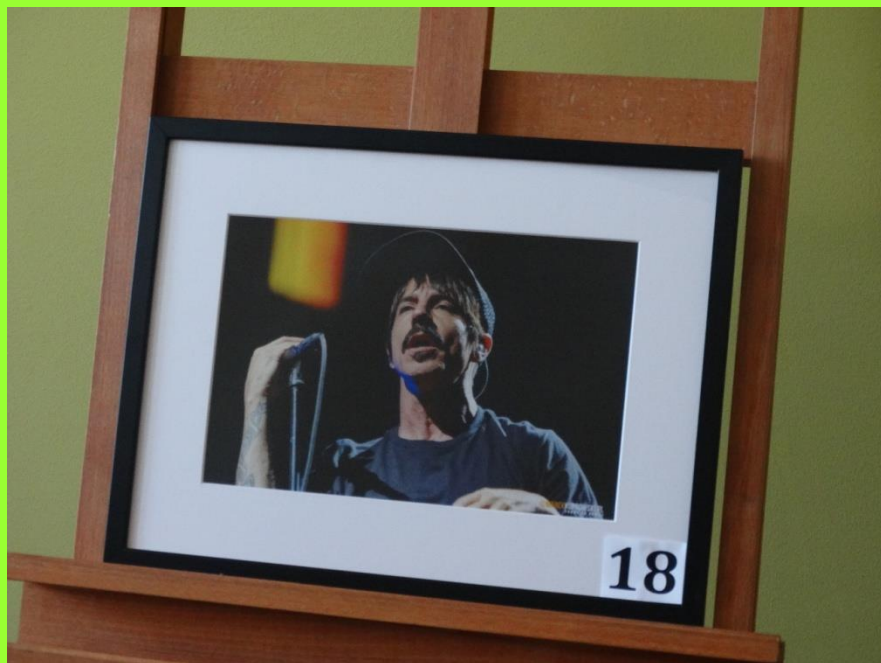

Prócz ślubów, Marek fotografuje koncerty największych gwiazd sceny muzycznej w Polsce i za granicą. I jest w tym mistrzem.

Do licytacji fotografia koncertowa (plik *15.jpg*)

Wymiary fotografii wraz z oprawą: 42cm x 32cm

CENA WYWOŁAWCZA: 160 ZŁ

Marek Koprowski

Fotografia koncertowa (plik *16.jpg*)

Wymiary fotografii wraz z oprawą: 42cm x 32cm

CENA WYWOŁAWCZA: 160 ZŁ

Marek Koprowski

Fotografia koncertowa (plik *17.jpg*)

Wymiary fotografii wraz z oprawą: 42cm x 32cm

CENA WYWOŁAWCZA: 160 ZŁ

Marek Koprowski

Fotografia koncertowa, wokalista Red Hot Chili Peppers (plik *18.jpg*)

Wymiary fotografii wraz z oprawą: 42cm x 32cm

CENA WYWOŁAWCZA: 200 ZŁ

Krzysztof Kuczyński

Pejzaż w podczerwieni (plik *19.jpg*)

Wymiary fotografii wraz z oprawą: 42cm x 32cm

CENA WYWOŁAWCZA: 160 ZŁ

Marek Koprowski

Fotografia koncertowa, wokalista zespołu Metallica (plik *20.jpg*)

Wymiary fotografii wraz z oprawą: 42cm x 32cm

CENA WYWOŁAWCZA: 200 ZŁ