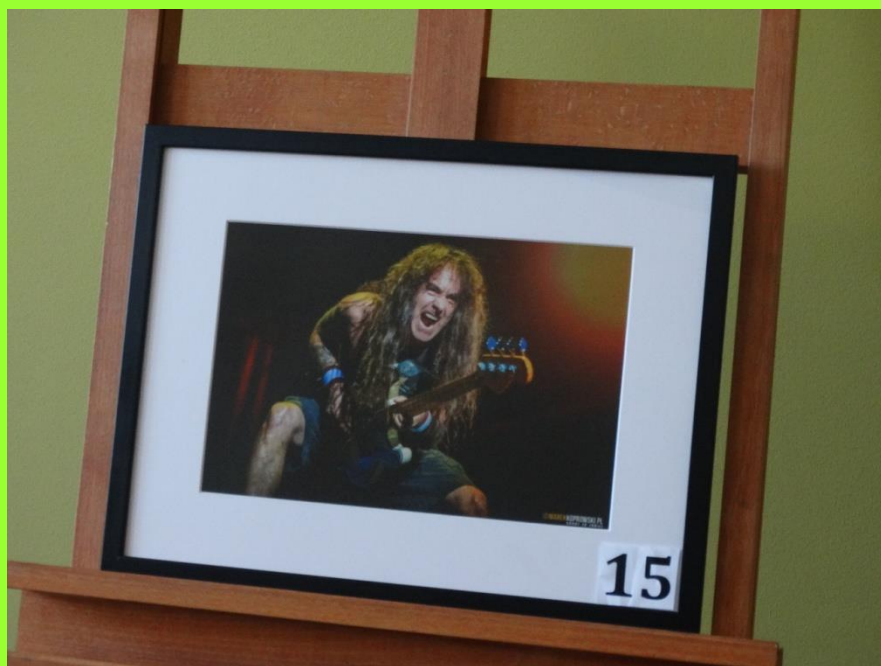

CENA WYWOŁAWCZA: 200 ZŁ

Marek Koprowski – również mieszkaniec Piechowic, urodzony w 1979 roku. Po prostu, świetny fotograf, dla którego – jak sam to określa: „koktajlem pełnym inspiracji są miłość, światło, szczęście i ludzie”.