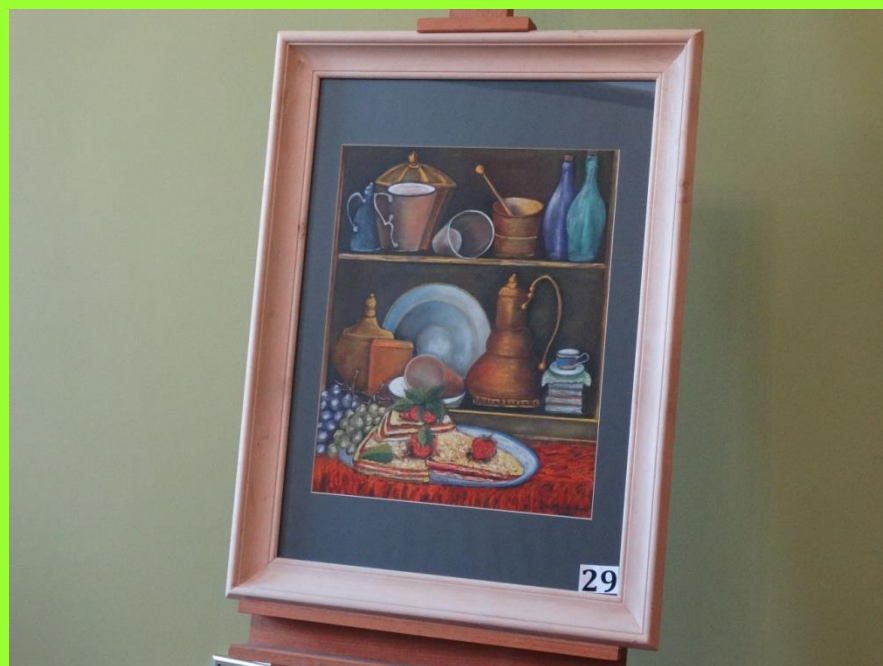

„Lilie wodne” – olej, 2013 rok

Wymiary obrazu wraz z ramą: 38cm x 44cm (plik 27.jpg)

CENA WYWOŁAWCZA: 150 ZŁ

Stanisław Mierzwiński

Martwa natura. Kompozycja zamknięta - "Dzbany". Pastel suchy, technika własna na bazie lakieru. Praca powstała w 2010 roku.

Wymiary obrazu wraz z ramą: 64cm x 54cm (plik 28.jpg)

CENA WYWOŁAWCZA: 200 ZŁ

Stanisław Mierzwiński

„Czarodziejski blask przedmiotów”. Pastel suchy, technika własna na bazie lakieru.

Wymiary obrazu wraz z ramą: 61cm x 81cm (plik 29.jpg)