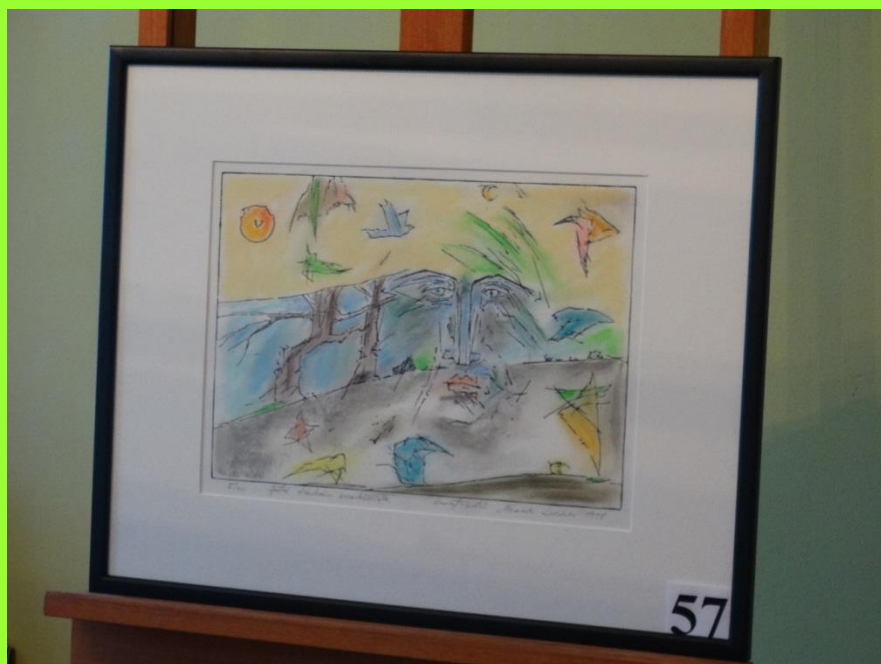

CENA WYWOŁAWCZA: 100 ZŁ

Grafika - darczyńca anonimowy

(plik 51.jpg)

Wymiary obrazu z oprawą : 42cm x 32cm

CENA WYWOŁAWCZA: 50 ZŁ

Grafika - darczyńca anonimowy

(plik 52.jpg)

Wymiary obrazu z oprawą : 40cm x 50cm

CENA WYWOŁAWCZA: 50 ZŁ

Grafika - darczyńca anonimowy

(plik 53.jpg)

Wymiary obrazu z oprawą : 40cm x 50cm

CENA WYWOŁAWCZA: 50 ZŁ

Grafika - darczyńca anonimowy

(plik 54.jpg)

Wymiary obrazu z oprawą : 40cm x 50cm

CENA WYWOŁAWCZA: 50 ZŁ

Zestaw talerzy ozdobnych - darczyńca anonimowy

(plik 55.jpg)

CENA WYWOŁAWCZA: 50 ZŁ

Kraina Ducha Góra - darczyńca Jan Cirut

(plik 56.jpg)

Wymiary obrazu z oprawą : 126cm x 46cm

CENA WYWOŁAWCZA: 70 ZŁ

Marek Lercher. Uprawia grafikę (linoryt, drzeworyt), rysunek, projektowanie graficzne. Inspiracją prac jest krajobraz, świat przyrody, poezja, muzyka, ale również człowiek z całym swoim bagażem spraw pięknych i trudnych. Sylwetka człowieka- postać to przez wiele lat leitmotiv Jego grafik. Mieszkając u stóp Karkonoszy przez lata podświadomie myślał o pejzażu i w latach osiemdziesiątych zaczął zapisywać go w swoich grafikach.